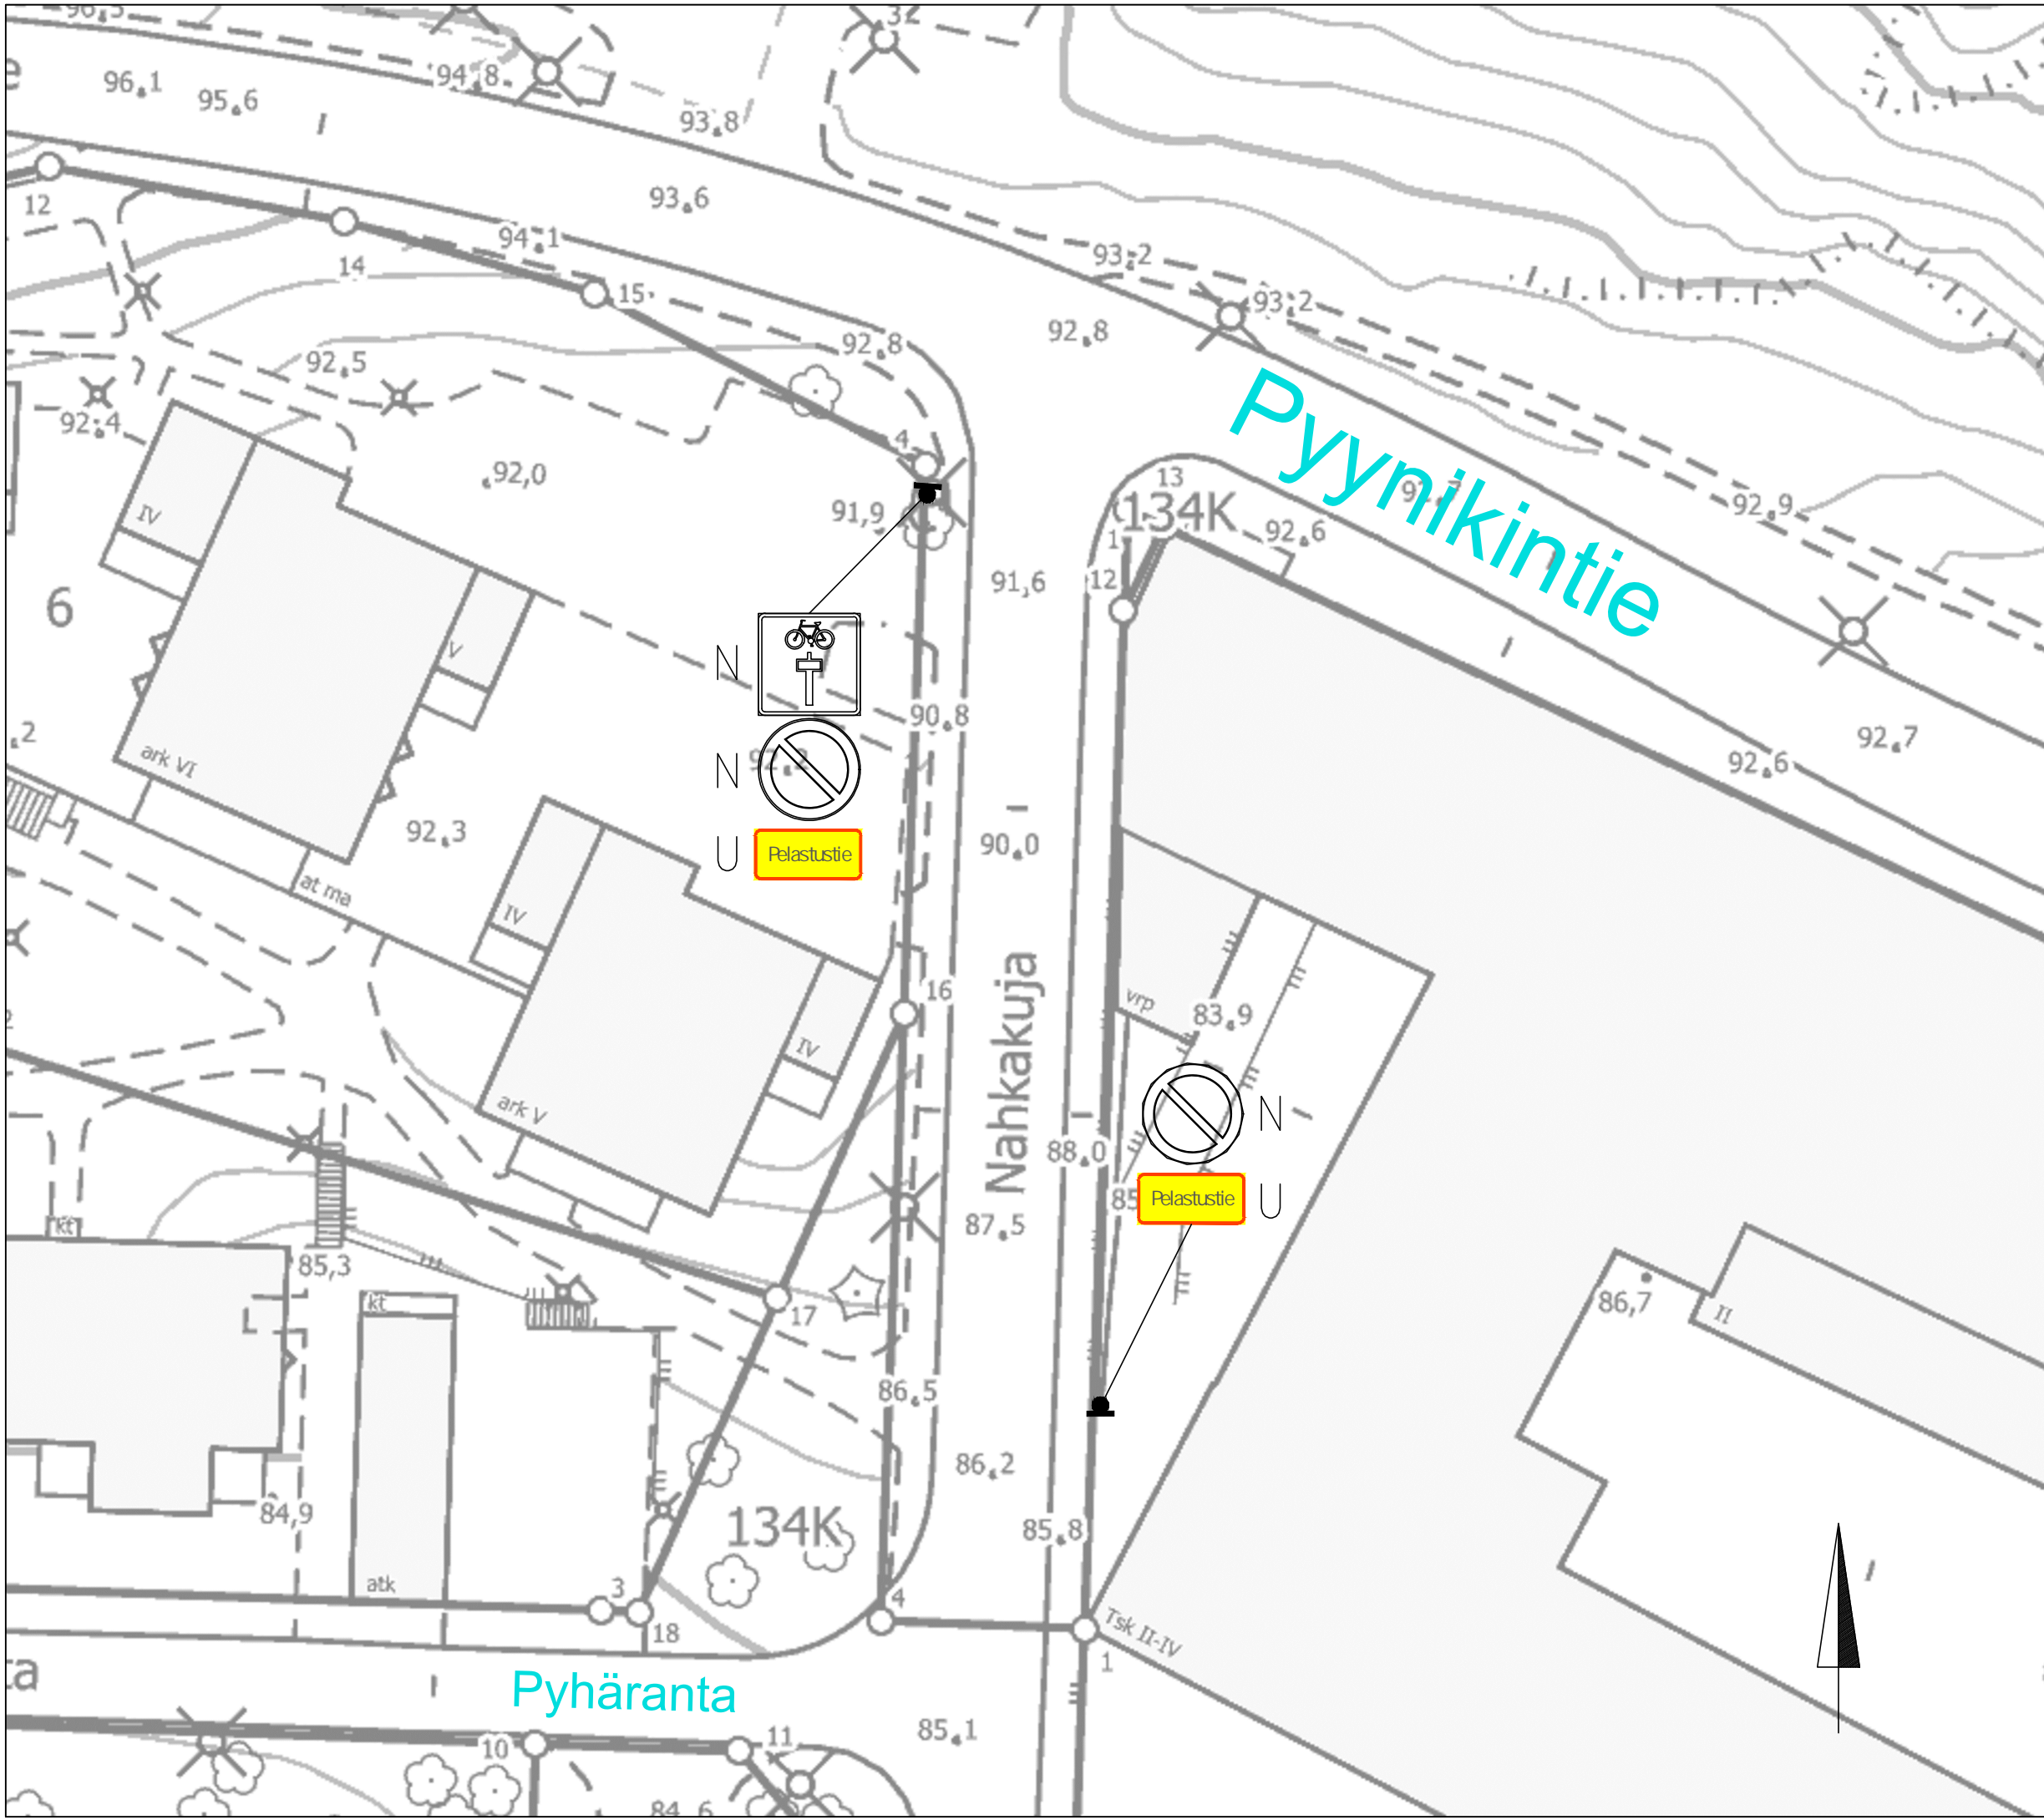

LIIKENTEENOHJAUS, MERKINTÖJEN SELITYS:

- U UUSI LIKENNEMERKKI
SJOITETAAN OSOITETTUUN PAIKKAAN
- N NYKYINEN LIKENNEMERKKI
SÄILYY ENNALLAAN
- NS NYKYINEN LIKENNEMERKKI
SIIRRETÄÄN OSOITETTUUN PAIKKAAN
- NP NYKYINEN LIKENNEMERKKI
POISTETAAN

NAHKAKUJA

Pelastustien merkintä
Pyynikki
Liikennemerkkisuunnitelma
Pii.no: 1/21758
28.1.2022 / LPu
Liite suunnittelupäällikön päätökseen